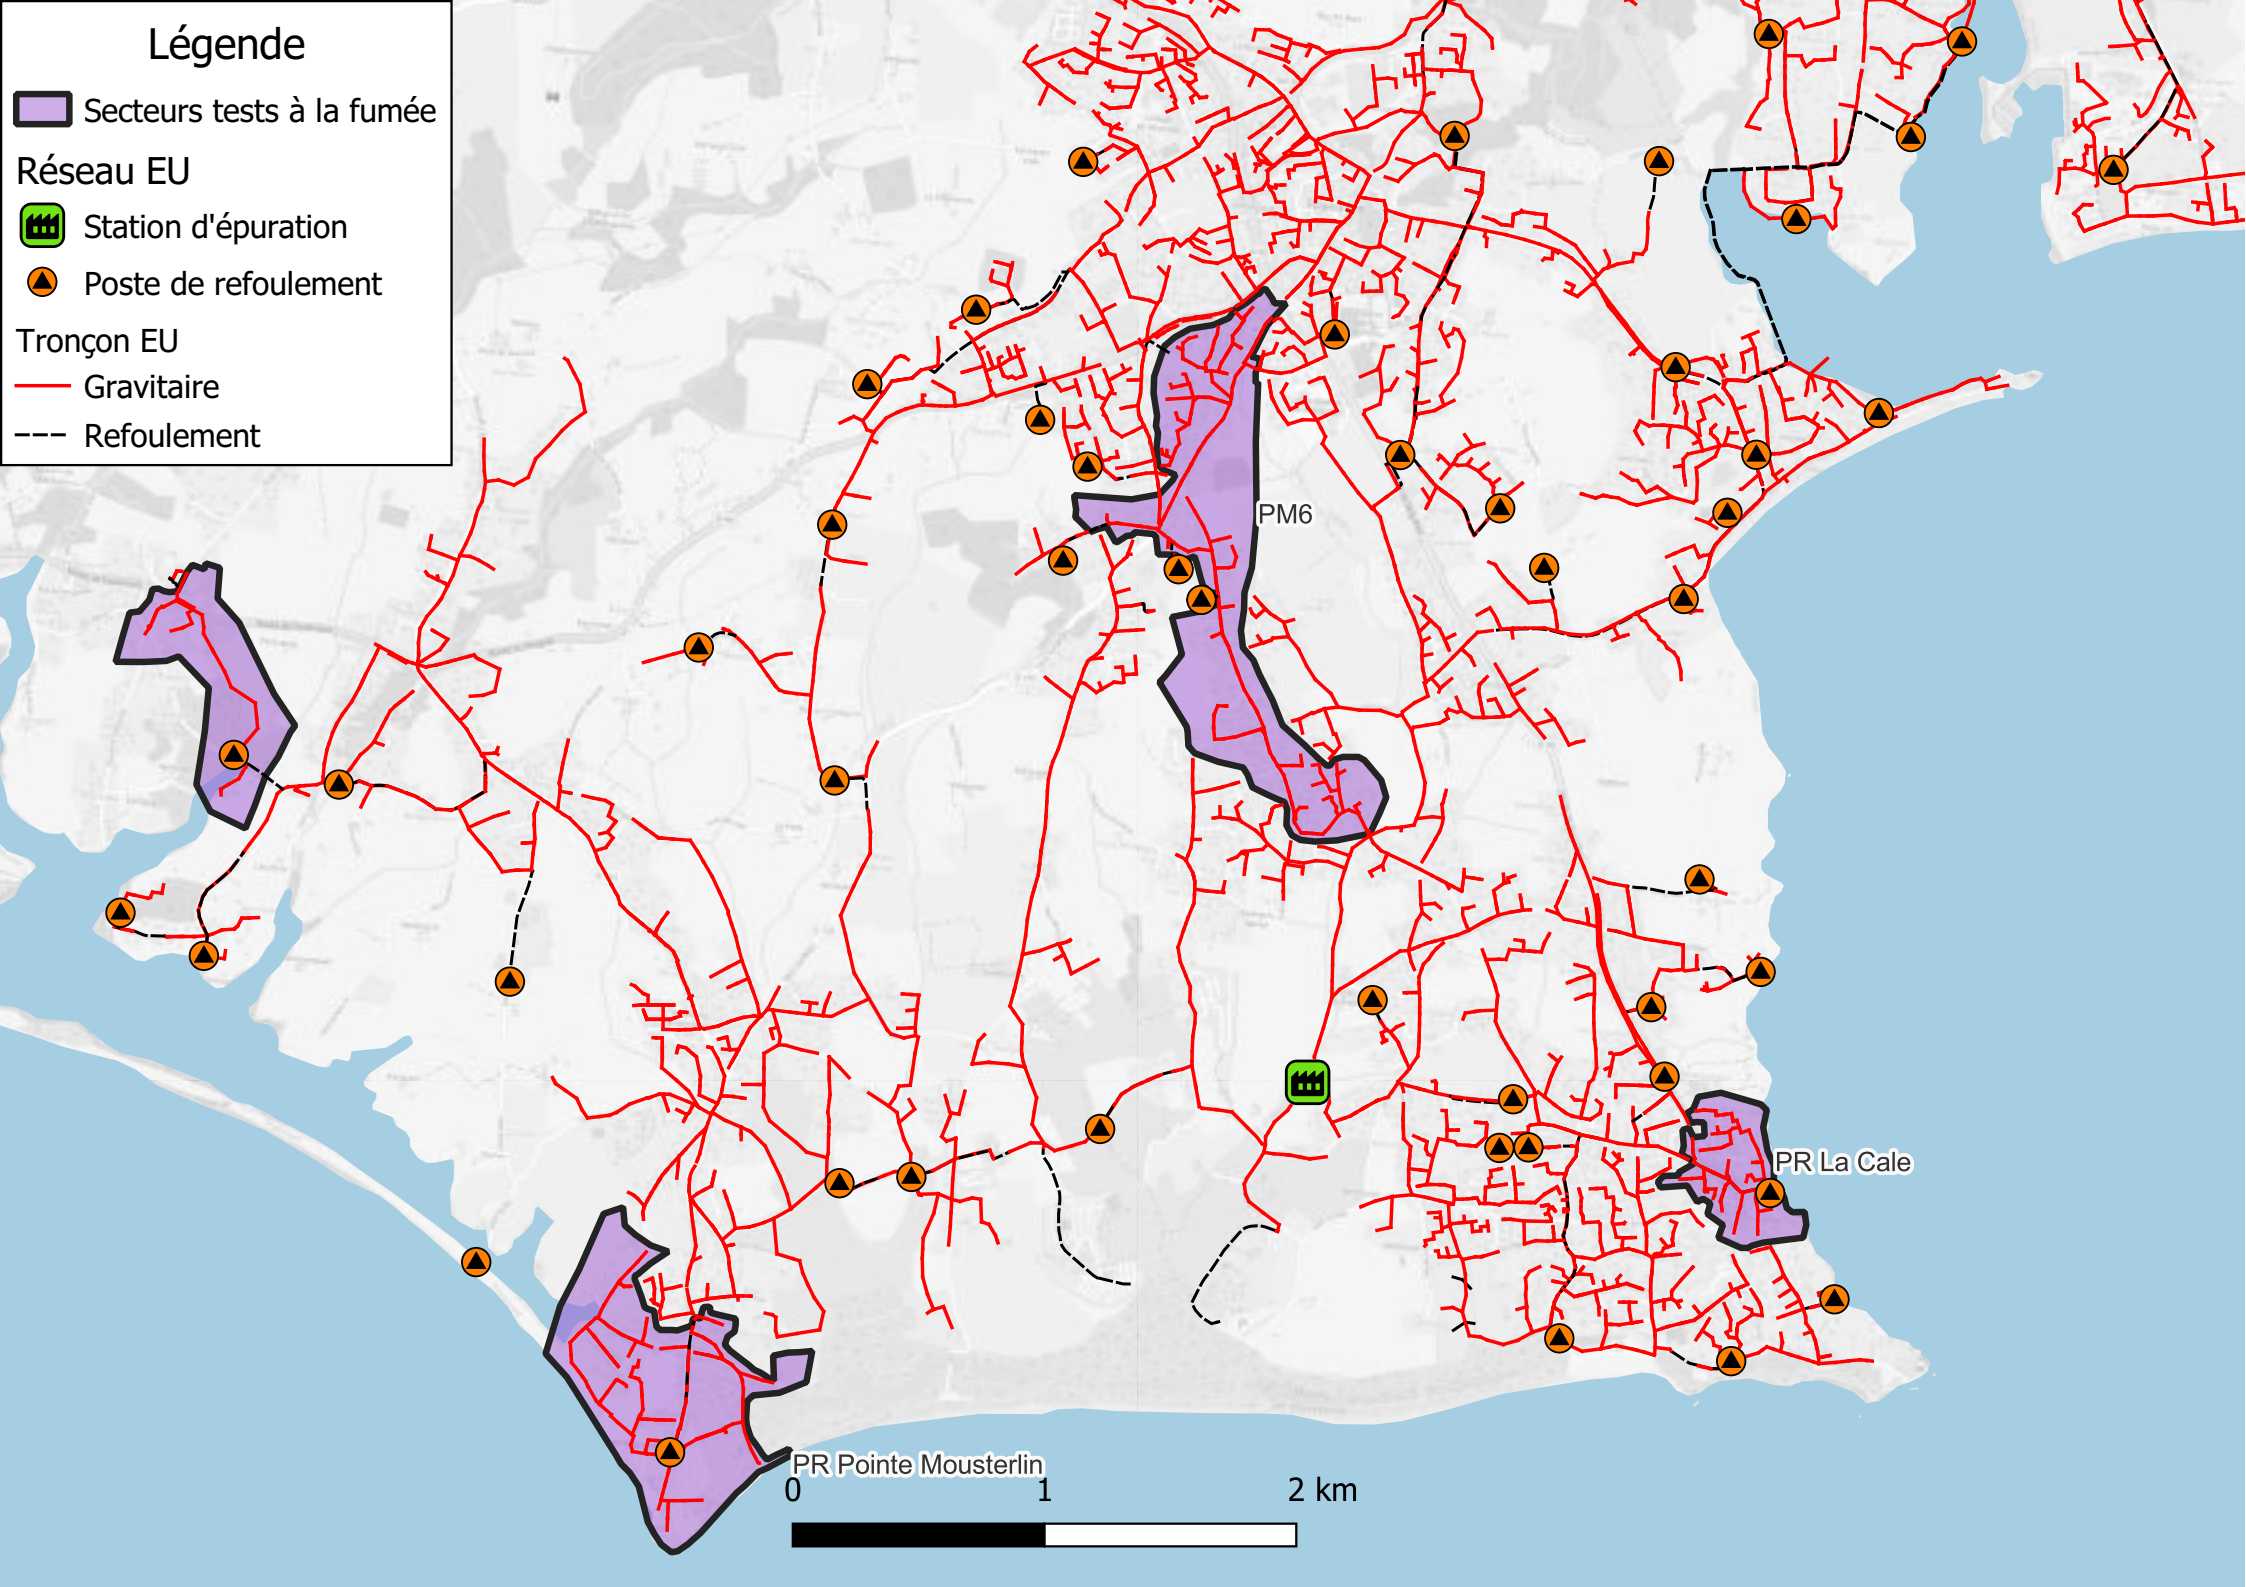

Légende

 Secteurs tests à la fumée

Réseau EU

 Station d'épuration

 Poste de refoulement

Tronçon EU

 Gravitare

 Refoulement

0

1

2 km

Légende

 Secteurs tests à la fumée

Réseau EU

 Station d'épuration

 Poste de refoulement

Tronçon EU

 Gravitare

 Refoulement

PM6

PR La Cale

PR Pointe Mousterlin

Légende

-  Secteurs tests à la fumée
- Réseau EU**
-  Station d'épuration
-  Poste de refoulement
- Tronçon EU**
-  Gravitaire
-  Refoulement