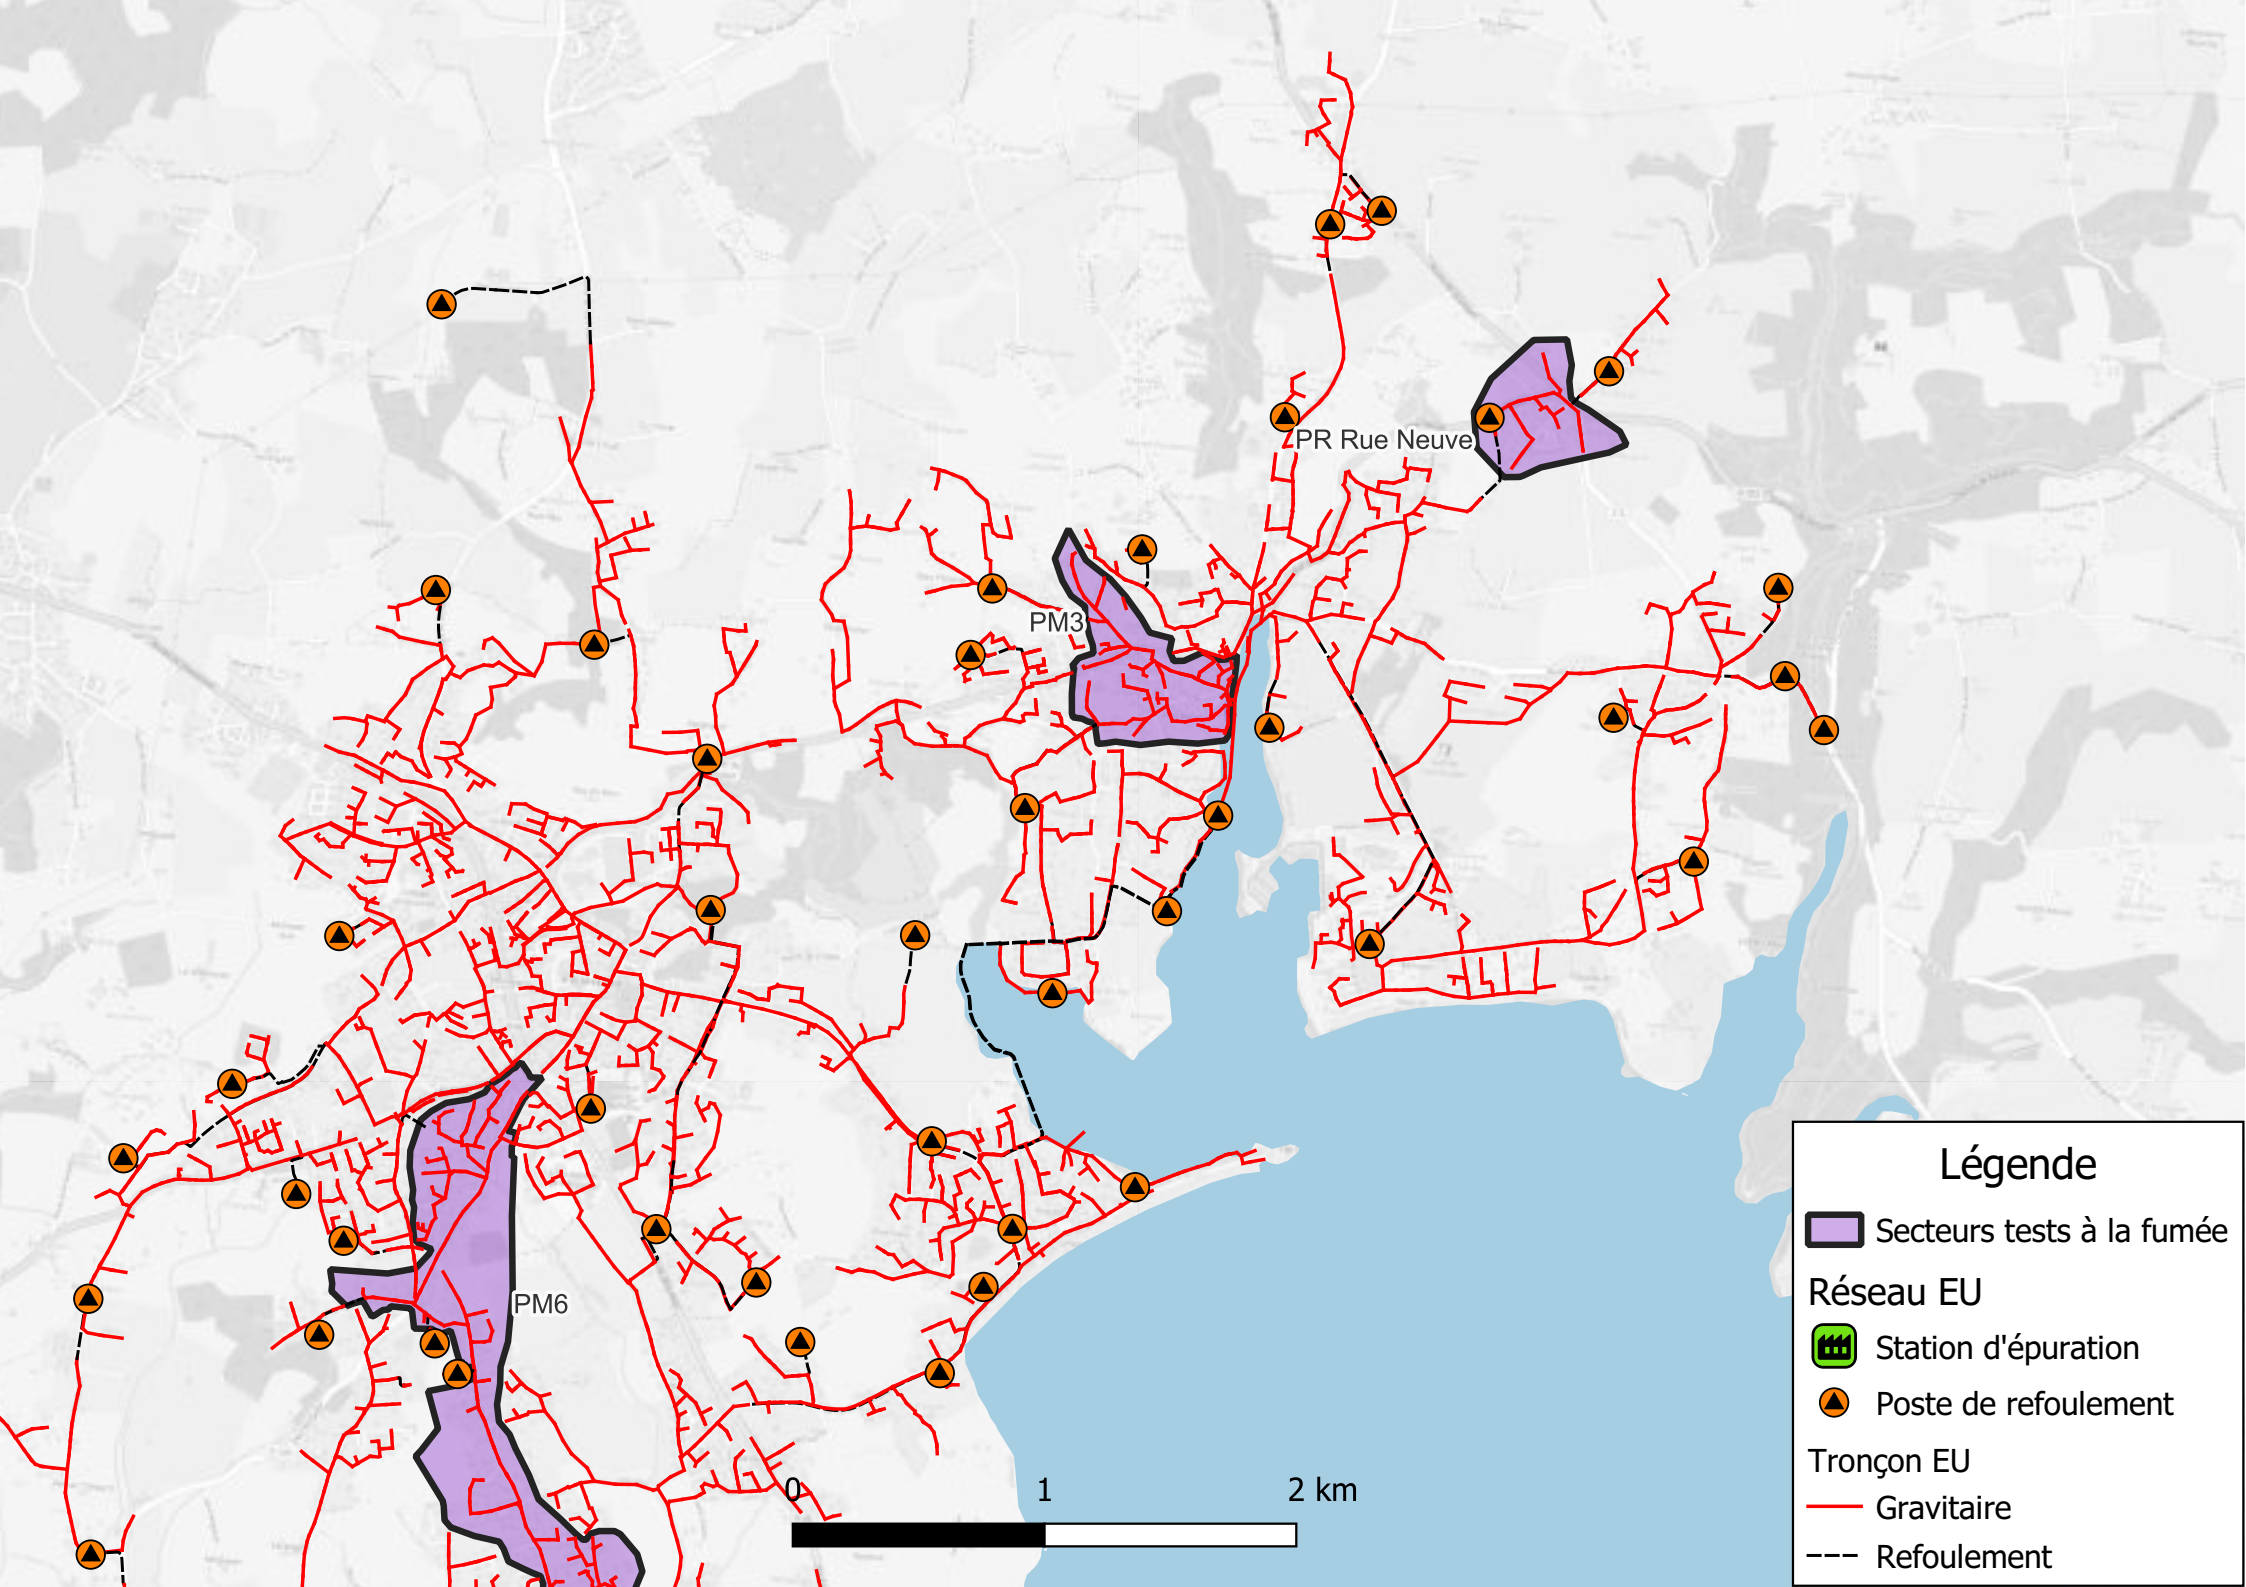

Légende

 Secteurs tests à la fumée

Réseau EU

 Station d'épuration

 Poste de refoulement

Tronçon EU

 Gravitare

 Refoulement

0

1

2 km

Légende

 Secteurs tests à la fumée

Réseau EU

 Station d'épuration

 Poste de refoulement

Tronçon EU

 Gravitare

 Refoulement

PM6

PR La Cale

PR Pointe Mousterlin

Légende

-  Secteurs tests à la fumée
- Réseau EU**
-  Station d'épuration
-  Poste de refoulement
- Tronçon EU**
-  Gravitaire
-  Refoulement