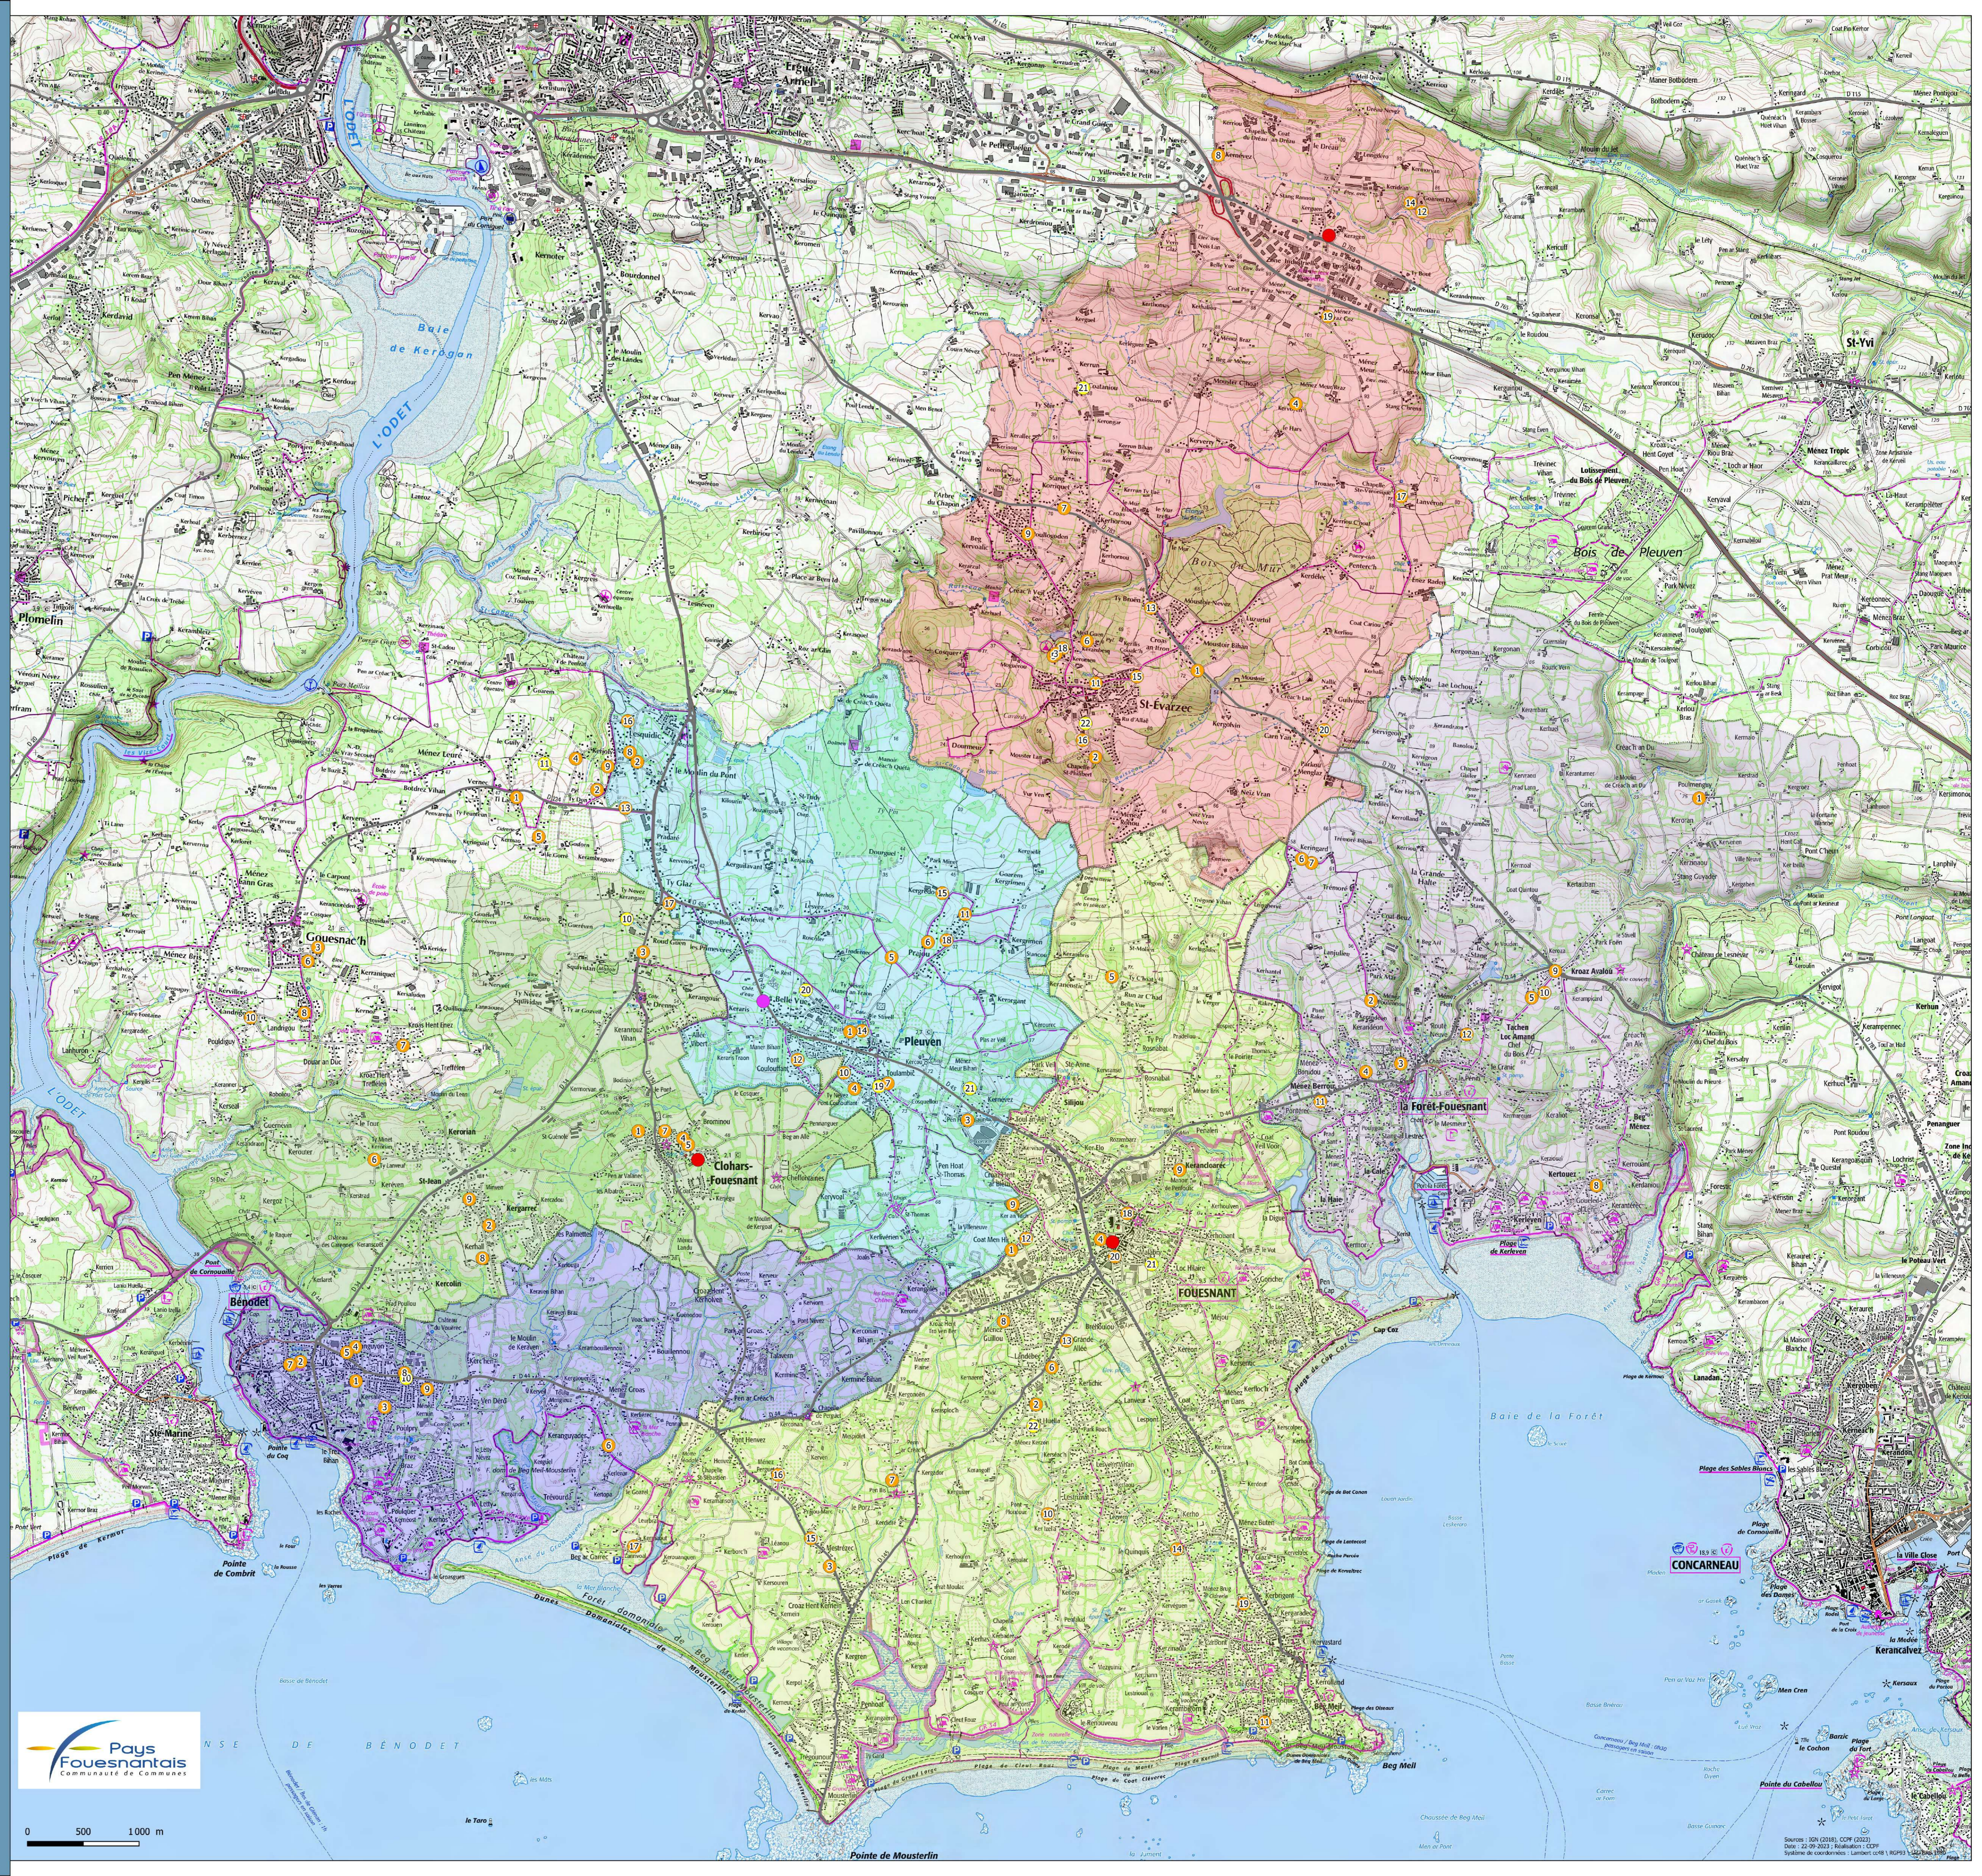

PLEUVEN

Assistants Maternelles

1. 1 Brandt Lorelei
2. 2 Caradec Stéphanie
3. 3 Cariou Marie-Florence
4. 4 Cheral Morgane
5. 5 Collec Christelle
6. 6 Cotten Laurence
7. 7 Eyot Elisabeth
8. 8 Guedi Lucie
9. 9 Harmand Harmonie
10. 10 Hemon Mireille
11. 11 Labory Catherine
12. 12 Lucas Typhaine
13. 13 Piertot Nadia
14. 14 Randonnet Christelle
15. 15 Roe Emilie
16. 16 Tanneau Céline
17. 17 Vanuxem Sophie
18. 18 Vernier Caroline

19. MAM - « Les Minipouces »

Abiven Solen
Le Floch Sabrina
Guiffant Nathalie

20. MAM - « Les petites marmottes »

Boedec Claudine
Malinpena Patricia
Guillou Karine
Rameau Nadia

21. MAM - « Rêves de Mômes »

Poulard Nathalie
De Filippi Christelle
Massie Mélissa

Micro-crèche

Micro-crèche "Les P'tits Babadins"

SAINT-EVARZEC

Assistant(es) Maternel(les)s

1. 1 Bouthet Anaig
2. 2 Christien Claire
3. 3 Derippe Anne-Laure
4. 4 Gars Sophie
5. 5 Gouzien Maëla
6. 6 Guiffant Karine
7. 7 Guiguen Edith
8. 8 Henaff Catherine
9. 9 Labaty Florence
10. 10 Le Guen Conan Laura
11. 11 Le Guillou Monique
12. 12 Le Meur Jean Luc
13. 13 Le Meur Lydie
14. 14 Le Meur Valérie
15. 15 Le Meur Virginie
16. 16 Le Quilliec Florence
17. 17 Lhuillier Laetitia
18. 18 Michiels Ciron Elise
19. 19 Nader Aline
20. 20 Rastoll Hélène

21. MAM - « Pas à Pas »

Le Cain Aurélie
Noble Elodie
Rolland Fanny

22. MAM - « O 1001 couleurs »

Meuriot Gaelle
Galand Vanessa
Caradec Justine

Multi accueil

Multi accueil - Inter entreprises Tôt ou Tard

0 500 1000 m