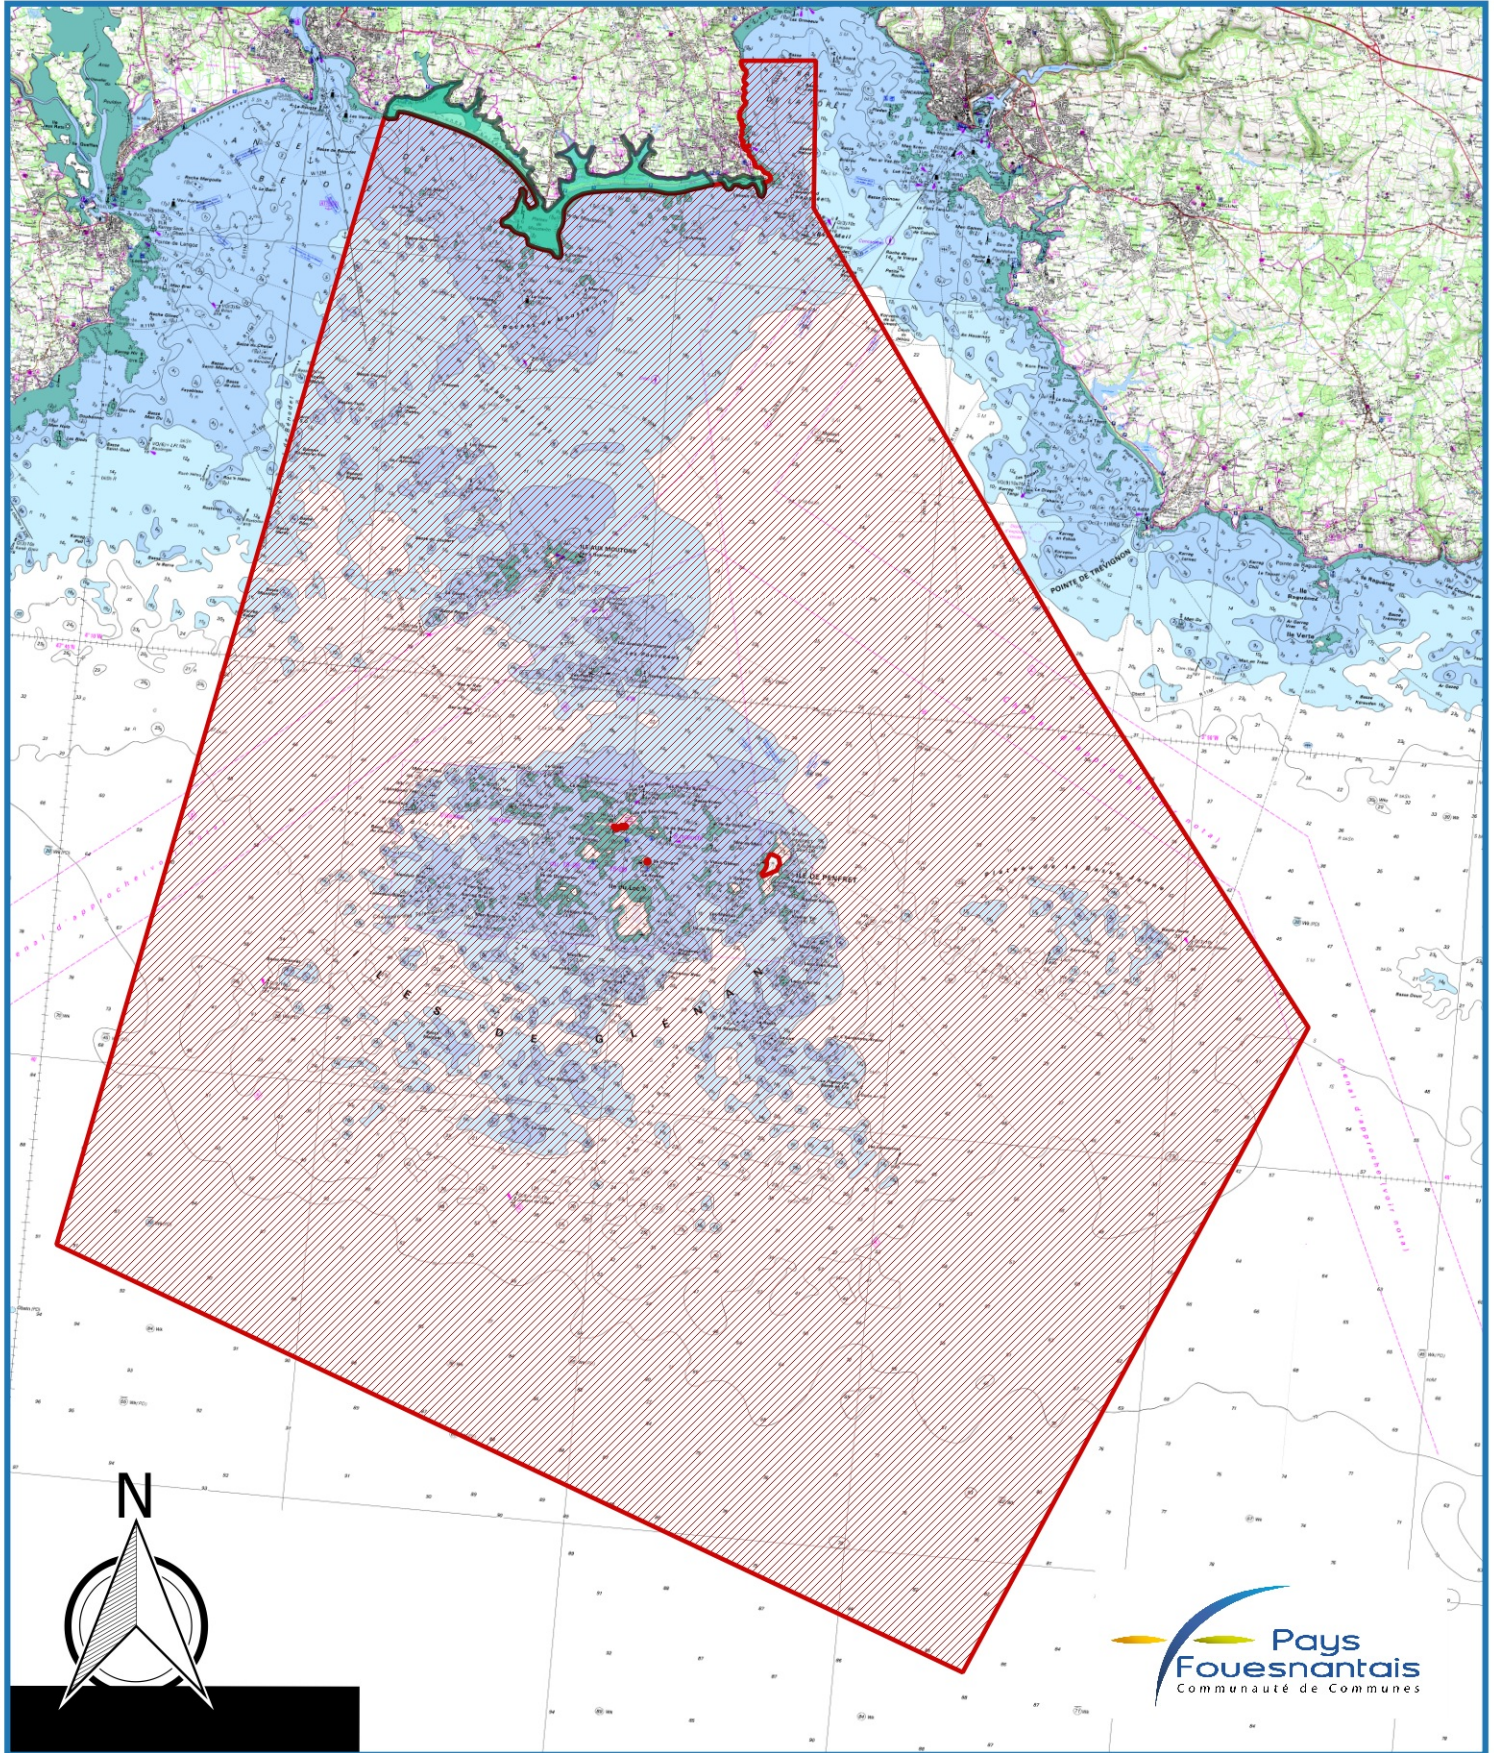

# sites N2000 Archipel des Glénan et Marais de Moustierlin

## Légende

-  Archipel des Glénan
-  Marais de Moustierlin

Date : 06-02-2020  
Version :

2.5 0 2.5 5 7.5 10 km

Source(s) : XXX (date), XXX (date) ;  
Auteur(s) : CCPF/XXX  
Système de coordonnées : RGF93 cc48 (epsg: 3948)